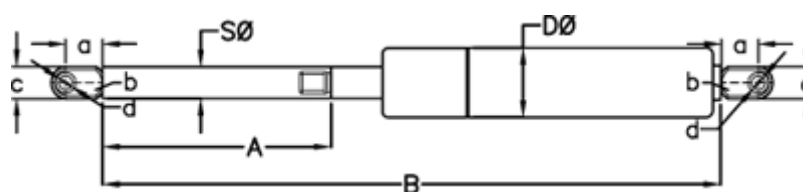

Varenummer: 049057RL0325P1T1

Beskrivelse: Stabilus Lift-O-Mat Gasfjeder 9057RL-P1T1 0325N
03 08 180 0325 - Rustfast AISI 316

Mål

A = 180

a = 18

b = 10

B = 409 +/-2

c = 15

d = 8.1

D Ø = 18

Note = -

S Ø = 8